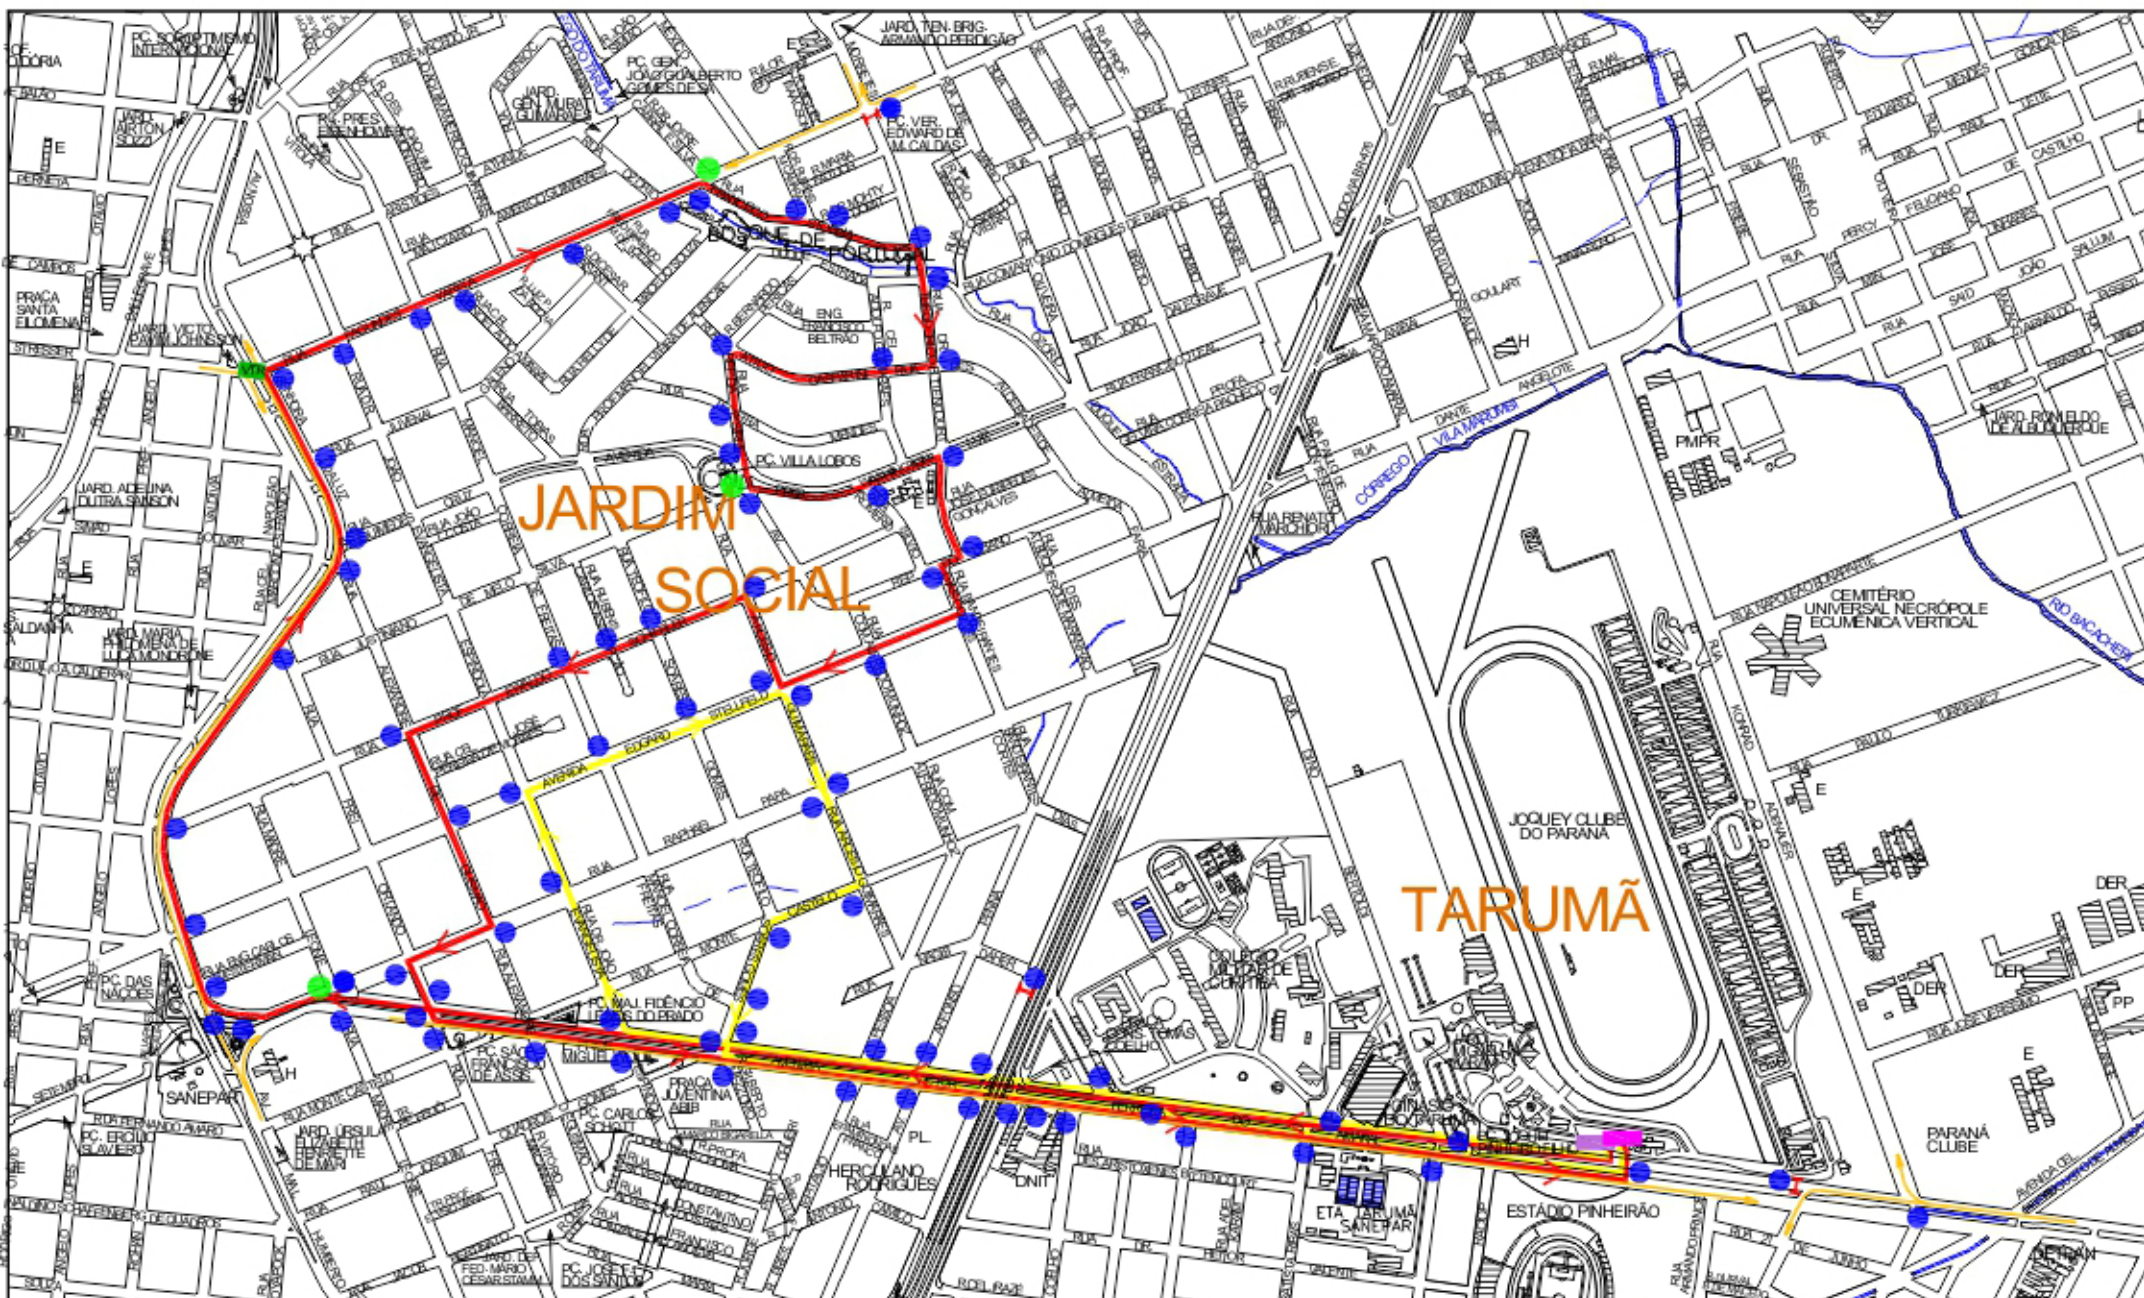

# CIRCUITO ESTAÇÕES 2016 - OUTONO

DATA: 1º de MAIO de 2016

HORÁRIO: das 07h00 às 08h30

LARGADA ÚNICA

SAÍDA		PER CURSO PROVA 10 Km		DESVIOS		MONITORES DE TRÂNSITO		VTR SETRAN	
CHEGADA		PER CURSO PROVA 5 Km		BLOQUEIOS		AGENTES DE TRÂNSITO			