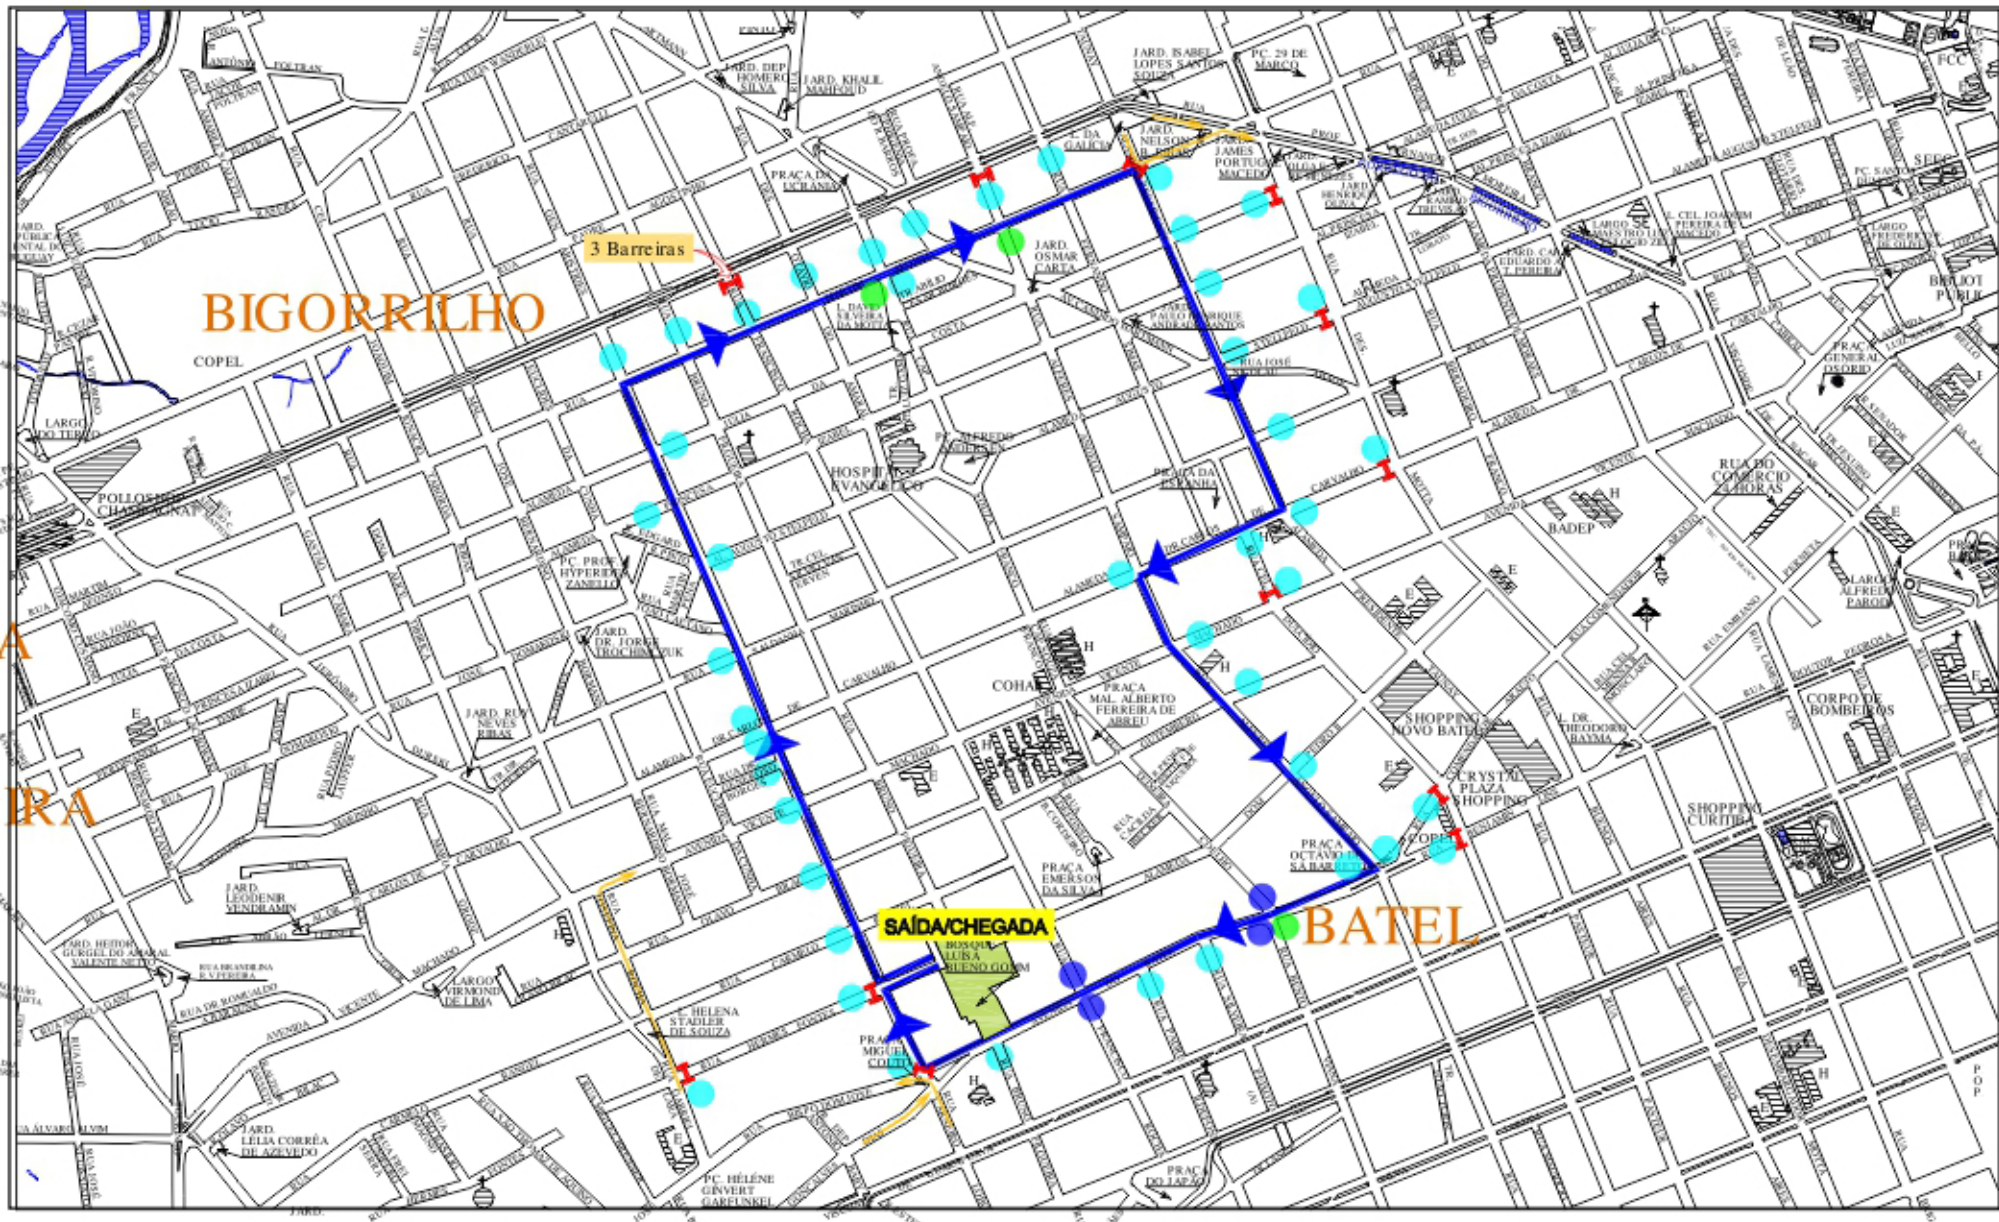

CORRIDA TRACK & FIELD RUN BATEL

DATA: 21 / 02 / 2016

HORÁRIO: das 07h às 08h30

- LEGENDA:
- | | | | | | |
|---------------|--|---------------------------|--|-------------------|--|
| SAÍDA/CHEGADA | | AGENTE MUNIC. DE TRÂNSITO | | BLOQUEIO DES VIOS | |
| TRAJETO | | MONITOR DE TRÂNSITO | | | |